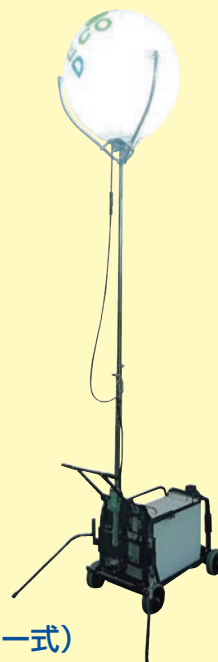

LEDバルーン投光器(バッテリー式)

型式	NMT-603L-4WLB
使用ランプ / ランプ電力	LED/300W
連続点灯時間(h)	8 ~ 50
充電時間(h)	5
定格光束(Lm)	32,000
設置寸法(mm)	W1,090×1,000×H2,700
収納寸法(mm)	W485×D730×H600
質量(kg)	65.0

※調光機能で連続点灯時間を調整可

建設機械・機材のレンタル

株式会社 **ショージ**

<http://www.shoji-r.co.jp/>

・このカタログは2023年1月現在のものです
・予告なくカタログ内容に変更が出る場合がございます