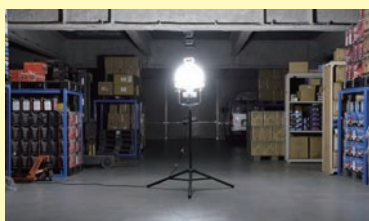

LEDケイライト

LEDチャージライトマルチ

LEDアップライト

LEDバルーン投光器

100V式 照明

最大5台まで連結が可能!
広範囲を明るく照らします!

LEDパノラマアップライト

型式	LUL-170W-50K
使用ランプ / ランプ電力	LED/170W
仕様	スタンド式(キャスター付)
電圧(V)	100
定格光束(Lm)	25,000
寸法(mm)	W350×D350×H1,263
質量(kg)	25.5

軽量・スリムで持運びも
ラクラク行えます!
最大10台まで連結可能で、
広い現場でも便利な360°照明!

LEDアップライト

型式	LUL-100V-50K
使用ランプ / ランプ電力	LED/100W
仕様	スタンド式
電圧(V)	100
定格光束(Lm)	10,000
設置寸法(mm)	W1,006×D1,006×H1,589
収納寸法(mm)	W210×D210×H1,554
質量(kg)	5.9