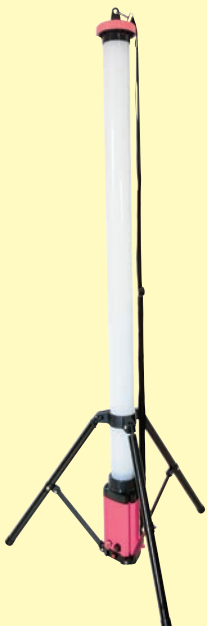

LEDチャージライトマルチ(バッテリー式)

型式	BAT-HRE30SN
使用ランプ / ランプ電力	LED/30W
仕様	床置き式・引掛式・三脚式
連続点灯時間(h)	Hi 9h / Low 17h
充電時間(h)	5
定格光束(Lm)	3,270
寸法(mm)	W271×D312×H433(灯部のみ)
質量(kg)	7.8(灯部のみ)

電源のない場所や
停電・災害時に便利な充電式!
コードレスだから持ち運び自由!
電源の無い現場でも便利な
長時間点灯!

LEDアップライト(バッテリー式)

型式	LUL-54W-CH-50K-PK
使用ランプ / ランプ電力	LED/54W
仕様	スタンド式
連続点灯時間(h)	100% 5h / 75% 7.5h
充電時間(h)	4.5
定格光束(Lm)	6,000
設置寸法(mm)	W1,011×D1,011×H1,592
質量(kg)	4.8

車輪を4つ装備して
移動の負担を軽減!
停車時も安心の
ブレーキロック付き!
コンパクト格納可能で
ライトバンにも積載が可能!