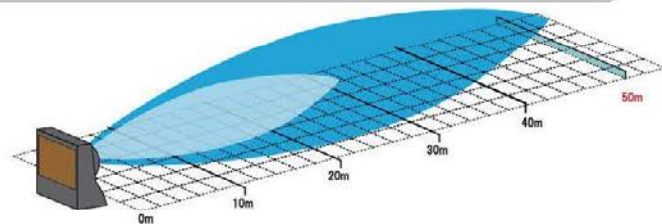

100V Series (100Vシリーズ)

雷神 / 嵐
Raijin / Arashi

アースプロージャパンから新たに登場した嵐。
100Vシリーズに小型機が新登場。
家庭用100V電源からでも驚きのパワーを発揮させる。

※風到達距離はテスト環境により異なります。

KAMIKAZE 100V SERIES

家庭用单相100V電源使用

雷神

100Vで最強となる!

移動式、大型気化熱式冷風機(大型冷風機)雷神(RAIJIN)はインバーターを内部に持つECモーター採用!アースプロージャパンが驚異の100V冷風機を登場させました。

嵐

デザイン性の高い小型タイプが新登場!

業務用の大型冷風機の100Vシリーズ第二弾。嵐(ARASHI)は家庭用電源を使用でも小型で驚きのパワーを発揮する。

■ 移動型気化熱式大型冷風機 ■

タンク容量 230L タンクに水を溜めた後はホースを取り外してご使用頂けます。

■ 移動型気化熱式大型冷風機 ■

タンク容量 189L タンクに水を溜めた後はホースを取り外してご使用頂けます。

1 保証期間:1年間
保証内容:保証書記載内容

標準装備
オプション装備

NEW 单相 100V

	デジタルパネルリモコン
	パッドドライ機能(パッド自動乾燥)
	UVライト 水質浄化/殺菌
	キャスターロック 5インチ ラバー式
	フロアロック (*オプション)

- UVライト ◆
  本体を循環する水を殺菌し、雑菌やカビなどの繁殖を抑える。(標準装備)
- フロアロック ◆
  キャスターロックのサポート役。地面をガッチリロックします。

◆ 雷神 AP100HT1 Spec ◆

Stock Number / 型式	EA-AP100HT1
Air Delivery / 空気流量	27,700 m³ / h
Max Velocity / 風速最大値	9.4 M
Watts-Amps / 電流・電圧	1050W / 9.5A
Unit Size / 本体サイズ	H1,820 / W1,550 / D 940
Water Reserve / タンク容量	230L
Gross Weight / 乾燥重量 / 総重量	125kg / 355kg
Voltage / 使用電圧	单相 100V

单相 100V 雷神 Raijin AP-100HT1