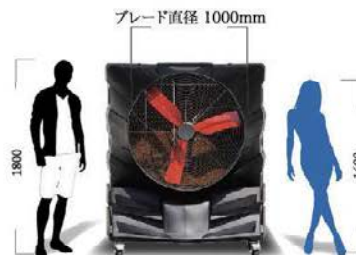

100V Series (100Vシリーズ)

雷神 / 嵐
Raijin / Arashi

アースプロージャパンから新たに登場した嵐。
100Vシリーズに小型機が新登場。
家庭用100V電源からでも驚きのパワーを発揮させる。

※風到達距離はテスト環境により異なります。

KAMIKAZE 100V SERIES

家庭用单相100V電源使用

雷神

100Vで最強となる!

移動式、大型気化熱式冷風機(大型冷風機)雷神(RAIJIN)はインバーターを内部に持つECモーター採用!アースプロージャパンが驚異の100V冷風機を登場させました。

嵐

デザイン性の高い小型タイプが新登場!

業務用の大型冷風機の100Vシリーズ第二弾。嵐(ARASHI)は家庭用電源を使用でも小型で驚きのパワーを発揮する。

■ 移動型気化熱式大型冷風機 ■

タンク容量 230L タンクに水を溜めた後はホースを取り外してご使用頂けます。

■ 移動型気化熱式大型冷風機 ■

タンク容量 189L タンクに水を溜めた後はホースを取り外してご使用頂けます。

1 保証期間:1年間
保証内容:保証書記載内容

標準装備
オプション装備

NEW 单相 100V

	デジタルパネルリモコン
	パッドドライ機能(パッド自動乾燥)
	UVライト 水質浄化/殺菌
	キャスターロック 5インチ ラバー式
	フロアロック (*オプション)

- UVライト ◆
  本体を循環する水を殺菌し、雑菌やカビなどの繁殖を抑える。(標準装備)
- フロアロック ◆
  キャスターロックのサポート役。地面をガッチリロックします。

◆ 雷神 AP100HT1 Spec ◆

Stock Number / 型式	EA-AP100HT1
Air Delivery / 空気流量	27,700 m³ / h
Max Velocity / 風速最大値	9.4 M
Watts-Amps / 電流・電圧	1050W / 9.5A
Unit Size / 本体サイズ	H1,820 / W1,550 / D 940
Water Reserve / タンク容量	230L
Gross Weight / 乾燥重量 / 総重量	125kg / 355kg
Voltage / 使用電圧	单相 100V

单相 100V 雷神 Raijin AP-100HT1