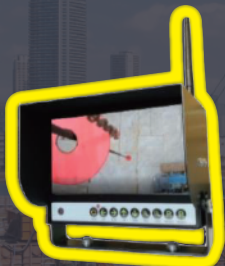

無線式クレーン用カメラ

CRANE CAMERA WIRELESS

おすすめポイント！

- ①カメラの重さは僅か 1.5 キロ！
- ②5倍ズーム、パンチル制御付き！ **業界初！**
- ③SD カード搭載で録画も可能！
- ④赤外線リモコンで配線不要！ **業界初！**
- ⑤無線伝送の遅延無し！ **技適取得済み！**

小型軽量のカメラは
マグネットで取付可能！

赤外線リモコンで配線不要！
SD カードスロット標準搭載！

主な構成機器

無線式カメラ

小型軽量のワイヤレスカメラ。
マグネットで簡単に取付可能。
クレーンの起伏に合わせて
スムーズに下方を撮影します。

7 型モニター

カメラ制御スイッチ付きの 7 型
ワイヤレスモニター。無線機、
SD カードスロット搭載。
シガー電源で設置完了です。

赤外線リモコン

赤外線通信で配線不要です。
クレーン操作レバー近くの
押しやすい位置に取り付けてください。

バッテリーボックス

クレーントップにカメラ電源が
無い場合にご利用ください。
マグネットで簡単に取付可能です。

クレーンへの設置

クレーンから電源供給
DC12/24V

マグネットで
簡単取付

クレーン電源が無ければ
バッテリーボックス追加！

シガーライターから電源取得で
設置完了です。

通信距離は
最長 300 m

オペ室