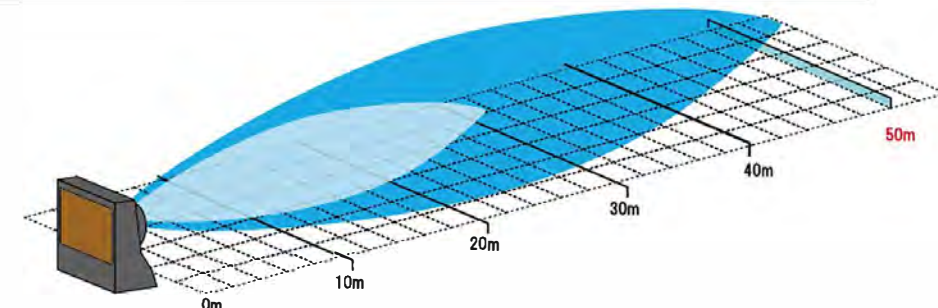

ブレード直径 1000mm