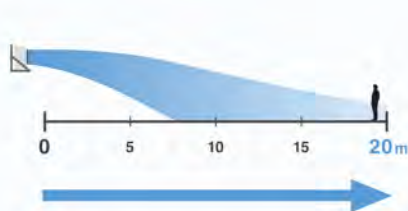

# Twin Turbo

= 移動型超強力空調機 =

工場・作業場・倉庫・体育館・イベント会場  
など、暑さ対策の必需品！！

Twin Turbo 10HP	80m <sup>3</sup> /min 標準モード	130m <sup>3</sup> /min
	大風量モード(強運転時)	
一般的な機種 (10HP同等)	80m <sup>3</sup> /min	

デモ大歓迎！！

先行予約受付中  
台数に限りがございますので、是非お早めに！