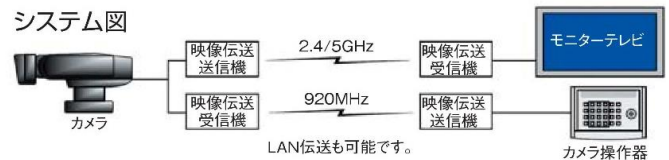

SHOJI 無人化施工システム 車輦搭載型 制御カメラ

CONDOR コンドル

高画質カメラで無人化施工を支援

CONDOR映像を利用した遠隔操作状況

CONDORのモニター映像例

高画質カメラ「CONDOR」の利点

- 画角が広く、精細なので、情報量が多い
- 自然な映像で長時間作業でも疲れにくい
- 高画質カメラでも遅延のない映像無線伝送を実現
- カメラ操作（上下左右・ズーム）はジョイスティックでシンプル
- 水平360°、垂直180°の旋回で全周モニタリングが可能
- 赤外線LED内蔵により、夜間・暗闇でも作業可能

フルハイビジョンタイプもあります