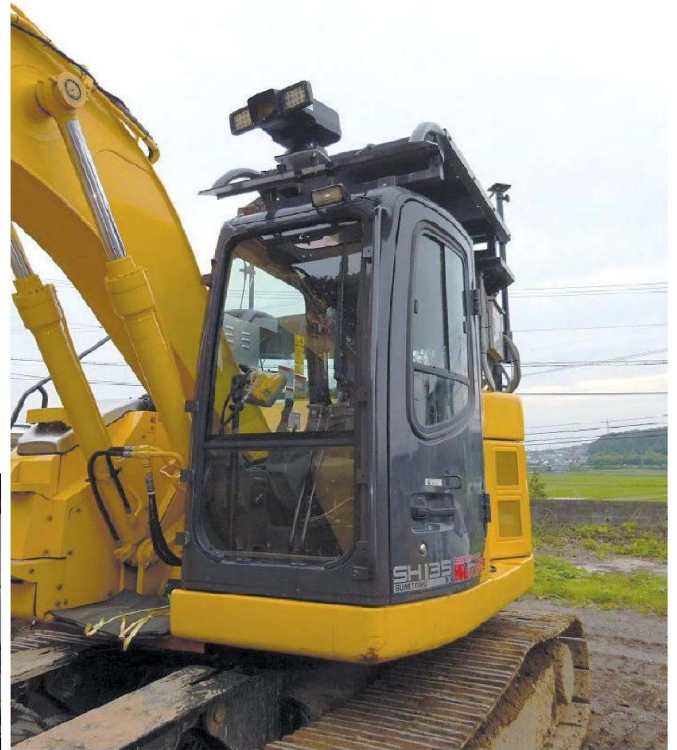

SHOJI 無人化施工システム 車輦搭載型 制御カメラ

CONDOR コンドル

高画質カメラで無人化施工を支援

CONDOR映像を利用した遠隔操作状況

CONDORのモニター映像例

高画質カメラ「CONDOR」の利点

- 画角が広く、精細なので、情報量が多い
- 自然な映像で長時間作業でも疲れにくい
- 高画質カメラでも遅延のない映像無線伝送を実現
- カメラ操作（上下左右・ズーム）はジョイスティックでシンプル
- 水平360°、垂直180°の旋回で全周モニタリングが可能
- 赤外線LED内蔵により、夜間・暗闇でも作業可能

フルハイビジョンタイプもあります