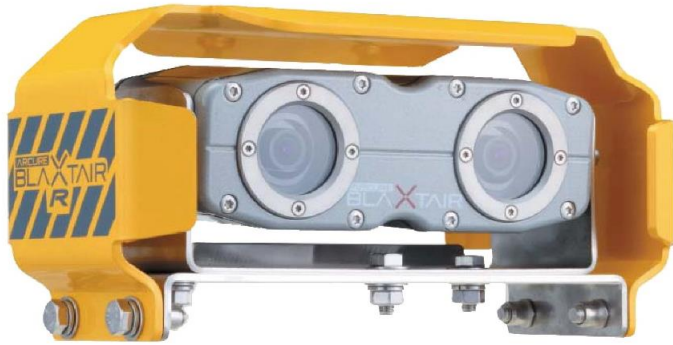

歩行者・作業者検知警報システム

ブラクステール

人と物を見分けて警報を出す最先端システム

- 人（歩行者・作業者）へ危険がある場合のみ警報
- バックホウ、フォークリフトなど各種建設機械に取付可能
- 現場環境にあわせて検知範囲を自由に設定可能

■ 障害物を検知した場合

* 緑色の枠が表示されます

■ 人を検知した場合

* 赤色の枠が表示され、警告灯が点灯し、警告音が鳴ります

- Ⓐ 人（歩行者・作業者）とその他の障害物を見分けて、人を検知した場合、警報を発します。
- Ⓑ 人（歩行者・作業者）、その他の障害物に関わらず、警報を発します。

* 検知範囲の設定はA、Bとも、カメラの視野角120度内の0.3m～6mの間で自由に設定できます。
(視野角内に人体の一部のみしか映っていない場合に、人と認識できない場合があります)

※本商品は安全補助装置であり、安全を保証するものではありません。