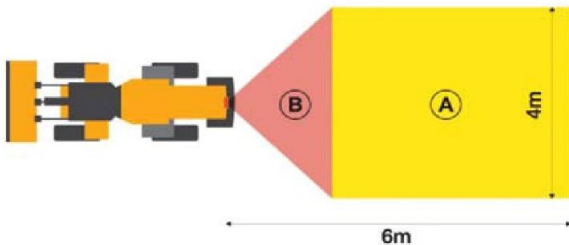

歩行者・作業者検知警報システム

ブラクステール

人と物を見分けて警報を出す最先端システム

- 人（歩行者・作業者）へ危険がある場合のみ警報
- バックホウ、フォークリフトなど各種建設機械に取付可能
- 現場環境にあわせて検知範囲を自由に設定可能

■ 障害物を検知した場合

* 緑色の枠が表示されます

■ 人を検知した場合

* 赤色の枠が表示され、警告灯が点灯し、警告音が鳴ります

- Ⓐ 人（歩行者・作業者）とその他の障害物を見分けて、人を検知した場合、警報を発します。
- Ⓑ 人（歩行者・作業者）、その他の障害物に関わらず、警報を発します。

* 検知範囲の設定はA、Bとも、カメラの視野角120度内の0.3m～6mの間で自由に設定できます。
(視野角内に人体の一部のみしか映っていない場合に、人と認識できない場合があります)

※本商品は安全補助装置であり、安全を保証するものではありません。