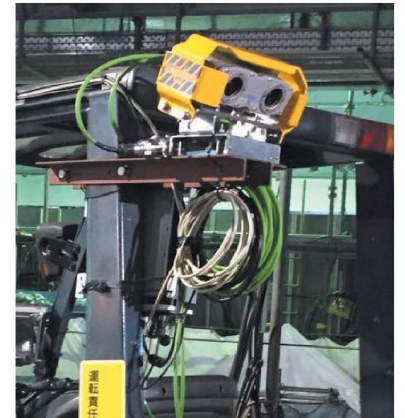

歩行者・作業者検知警報システム

ブラクステール

人と物を見分けて警報を出す最先端システム

- 人（歩行者・作業者）へ危険がある場合のみ警報
- バックホウ、フォークリフトなど各種建設機械に取付可能
- 現場環境にあわせて検知範囲を自由に設定可能

■ 障害物を検知した場合

* 緑色の枠が表示されます

■ 人を検知した場合

* 赤色の枠が表示され、警告灯が点灯し、警告音が鳴ります

- Ⓐ 人（歩行者・作業者）とその他の障害物を見分けて、人を検知した場合、警報を発します。
- Ⓑ 人（歩行者・作業者）、その他の障害物に関わらず、警報を発します。

* 検知範囲の設定はA、Bとも、カメラの視野角120度内の0.3m～6mの間で自由に設定できます。
(視野角内に人体の一部のみしか映っていない場合に、人と認識できない場合があります)

※本商品は安全補助装置であり、安全を保証するものではありません。