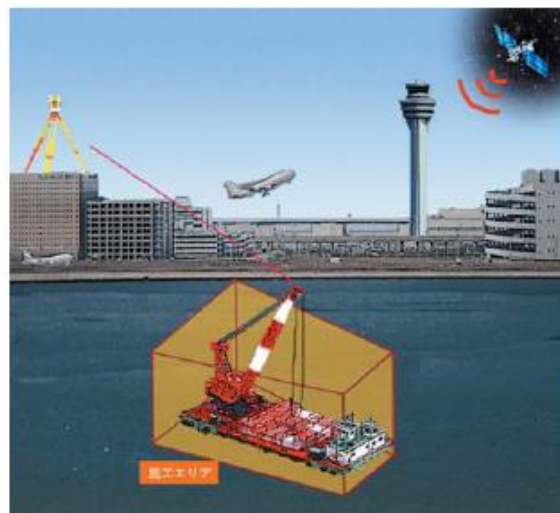

施工管理の
安全性向上に

Safety Crane System

どの移動式クレーンにも装着可能。
光と音で警報がアナウンス!安全性の向上が図れます!!

★橋梁・建物・鉄道等の接近、接触防止管理に…。

★海上等での施工エリア管理や高度規制管理に…。

★モニターイメージ(正常時)

★モニターイメージ(危険時)

◆システム概要

GNSS(衛星システム) 又はTS(自動追尾型トータルステーション) を使用し移動式クレーン等の位置情報をリアルタイムに計算しオペレータにモニターで現在位置を表示します。予め設定された警戒・危険エリア進入時には、モニターとパトライトで危険を知らせるシステムです。