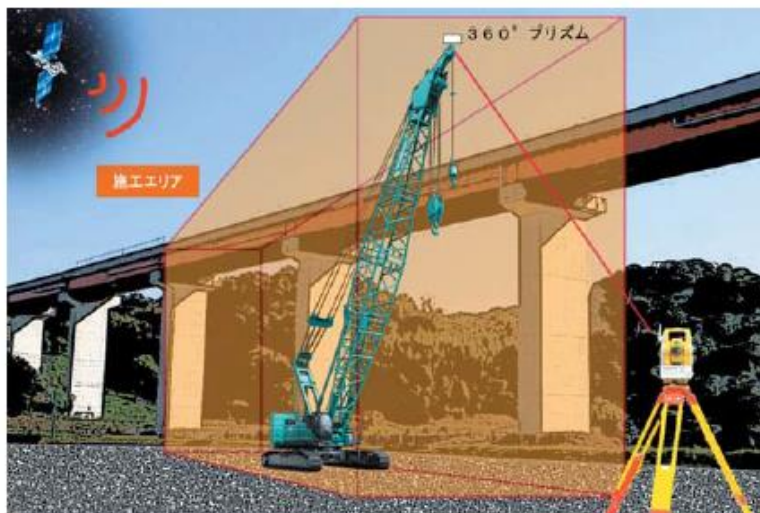

施工管理の
安全性向上に

Safety Crane System

どの移動式クレーンにも装着可能。
光と音で警報がアナウンス!安全性の向上が図れます!!

★橋梁・建物・鉄道等の接近、接触防止管理に…。

★海上等での施工エリア管理や高度規制管理に…。

★モニターイメージ(正常時)

★モニターイメージ(危険時)

◆システム概要

GNSS(衛星システム) 又はTS(自動追尾型トータルステーション) を使用し移動式クレーン等の位置情報をリアルタイムに計算しオペレータにモニターで現在位置を表示します。予め設定された警戒・危険エリア進入時には、モニターとパトライトで危険を知らせるシステムです。