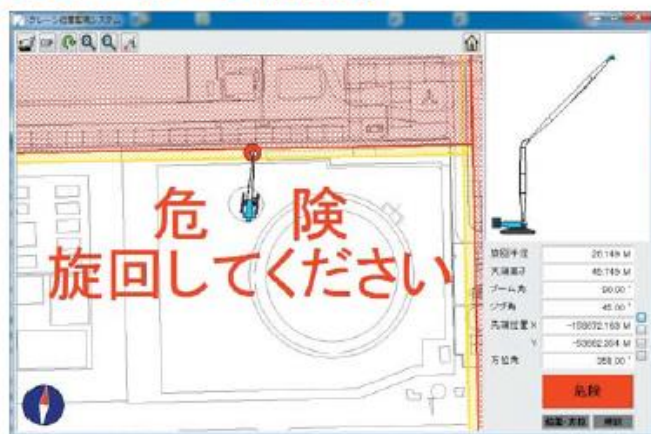

施工管理の
安全性向上に

Safety Crane System

どの移動式クレーンにも装着可能。
光と音で警報がアナウンス!安全性の向上が図れます!!

★橋梁・建物・鉄道等の接近、接触防止管理に…。

★海上等での施工エリア管理や高度規制管理に…。

★モニターイメージ(正常時)

★モニターイメージ(危険時)

◆システム概要

GNSS(衛星システム) 又はTS(自動追尾型トータルステーション) を使用し移動式クレーン等の位置情報をリアルタイムに計算しオペレータにモニターで現在位置を表示します。予め設定された警戒・危険エリア進入時には、モニターとパトライトで危険を知らせるシステムです。