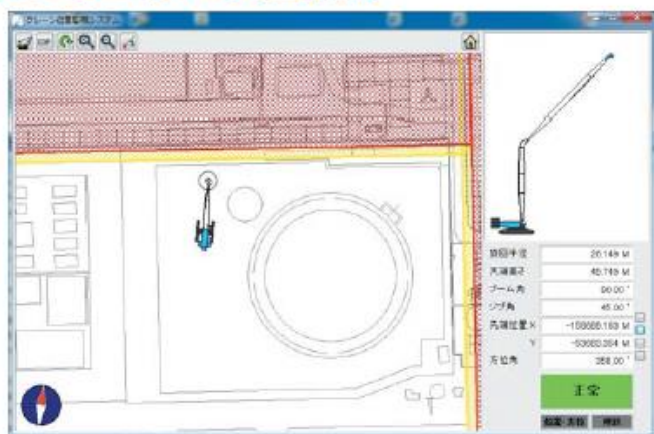

施工管理の
安全性向上に

Safety Crane System

どの移動式クレーンにも装着可能。
光と音で警報がアナウンス!安全性の向上が図れます!!

★橋梁・建物・鉄道等の接近、接触防止管理に…。

★海上等での施工エリア管理や高度規制管理に…。

★モニターイメージ(正常時)

★モニターイメージ(危険時)

◆システム概要

GNSS(衛星システム) 又はTS(自動追尾型トータルステーション) を使用し移動式クレーン等の位置情報をリアルタイムに計算しオペレータにモニターで現在位置を表示します。予め設定された警戒・危険エリア進入時には、モニターとパトライトで危険を知らせるシステムです。